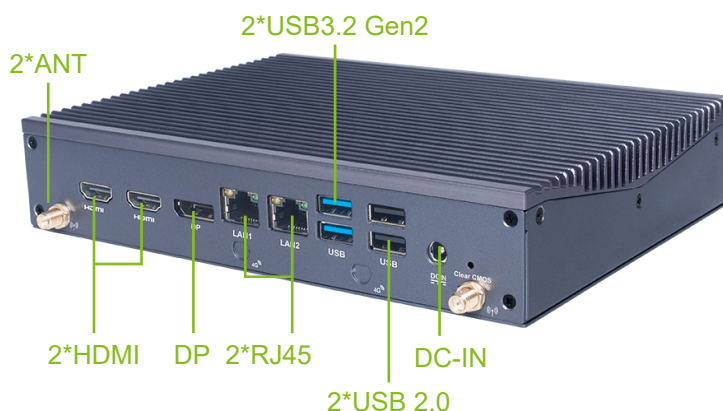

寸法および図面

注文情報

DF613-1315U40N0G-GIA	CPU: Intel Core i3-1315U
DF613-1335U40N0G-GIA	CPU: Intel Core i5-1335U
同梱物	Wi-Fi アンテナ x 2, AC 電源ケーブル x 1, AC 電源アダプター x 1
パッケージ	カートン, EPE

オプション品

VESA マウント	VESA マウントキット (JC553)
Wi-Fi/BTモジュール	Wi-Fi 5 (802.11ac): Intel® Wireless-AC 9260, Intel® Wireless-AC 9560 Wi-Fi 6 (802.11ax): Intel® Wi-Fi 6 AX200, Intel® Wi-Fi 6 AX201, Wi-Fi 6E (802.11ax): Intel® Wi-Fi 6E AX210
モバイルネットワークモジュール	Quectel® EM12 4G
オペレーティングシステムライセンス	Windows 11 (64bit)

HDMI
HIGH DEFINITION MULTIMEDIA INTERFACE