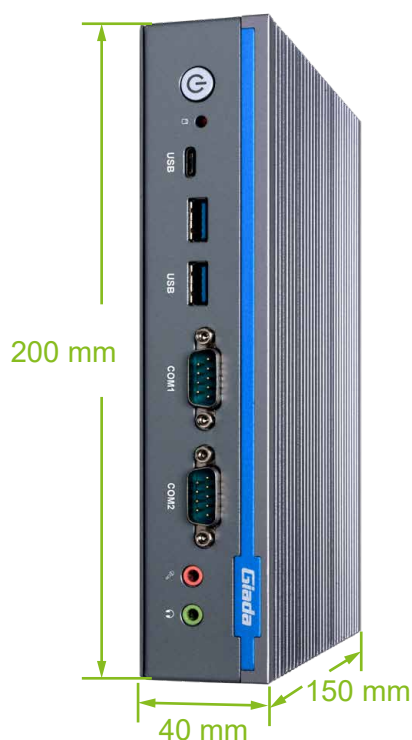

寸法および図面

注文情報

DF613-1315U40N0G-GIA	CPU: Intel Core i3-1315U
DF613-1335U40N0G-GIA	CPU: Intel Core i5-1335U
同梱物	Wi-Fi アンテナ x 2, AC 電源ケーブル x 1, AC 電源アダプター x 1
パッケージ	カートン, EPE

オプション品

VESA マウント	VESA マウントキット (JC553)
Wi-Fi/BTモジュール	Wi-Fi 5 (802.11ac): Intel® Wireless-AC 9260, Intel® Wireless-AC 9560 Wi-Fi 6 (802.11ax): Intel® Wi-Fi 6 AX200, Intel® Wi-Fi 6 AX201, Wi-Fi 6E (802.11ax): Intel® Wi-Fi 6E AX210
モバイルネットワークモジュール	Quectel® EM12 4G
オペレーティングシステムライセンス	Windows 11 (64bit)

HDMI
HIGH DEFINITION MULTIMEDIA INTERFACE